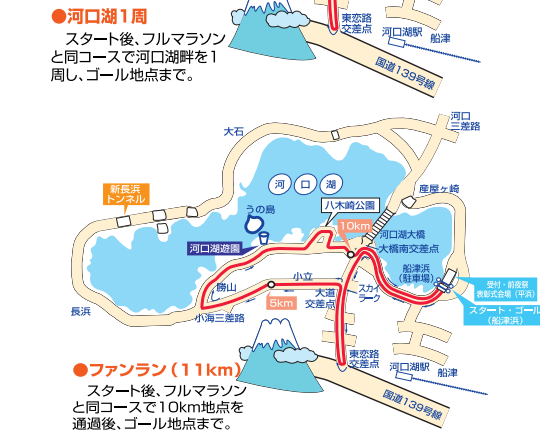

コース周辺図

- スタート～1周目
- - - 2周目～ゴール
-  給水所 (Water station)
-  トイレ (Lavatory)
-  医務テント (Medical Tent)

制限(打ち切り)ポイント(Time Limit)

①26km付近 (大橋手前)	11時05分
②30km付近 (大石公園)	11時40分
③37km付近 (勝山道の駅)	12時30分
④40km付近 (八木崎公園)	13時00分

受付・前夜祭 表彰式会場(平浜)
Admission/Awarding Ceremony Place

スタート・ゴール (船津浜) start/finish